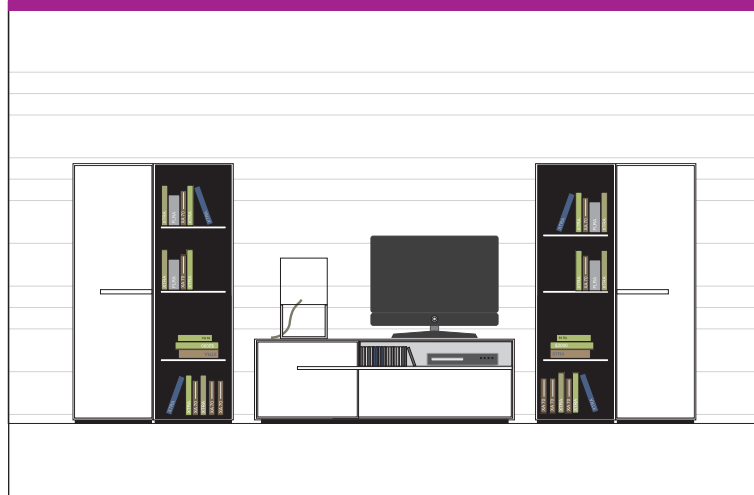

XtrA 025

Ancho cm / Width cm: 362

Ref.	Unit.	Descripción / Description	Puntos / Points
X021C01	2	XTRA VITRINA VERT 050x164 LAC BRI CRTAL XTRA VERT GLASS CABINET 050x164 HIGH GLOSS GLASS	810
X021L05	2	XTRA MODULO VERT 050x164 LAC BRI XTRA VERTICAL MODULE 050x164 HIGH GLOSS	740
X005L05	1	XTRA MESA TV VIDEO 162x053 LAC BRILLO XTRA VIDEO TV TABLE 162x053 HIGH GLOSS	390
PUNTOS TOTALES / TOTAL POINTS			1940