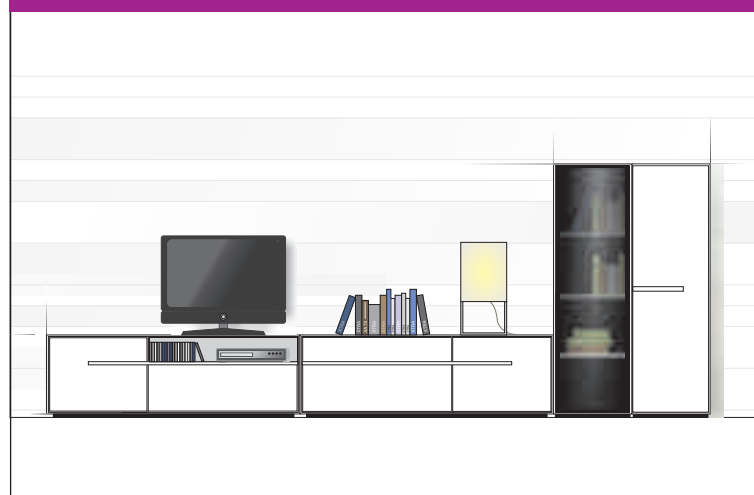

XtrA 017

Ancho cm / Width cm: 422

Ref.	Unit.	Descripción / Description	Puntos / Points
X005L05	1	XTRA MESA TV VIDEO 162x053 LAC BRILLO XTRA VIDEO TV TABLE 162x053 HIGH GLOSS	390
X023L05	1	XTRA MESA TV 162x053 LACADO BRILLO XTRA TV TABLE 162x053 HIGH GLOSS	435
X021C01	1	XTRA VITRINA VERT 050x164 LAC BRI CRTAL XTRA VERT GLASS CABINET 050x164 HIGH GLOSS GLASS	405
X021L05	1	XTRA MODULO VERT 050x164 LAC BRI 720 XTRA VERTICAL MODULE 050x164 HIGH GLOSS	370
PUNTOS TOTALES / TOTAL POINTS			1600