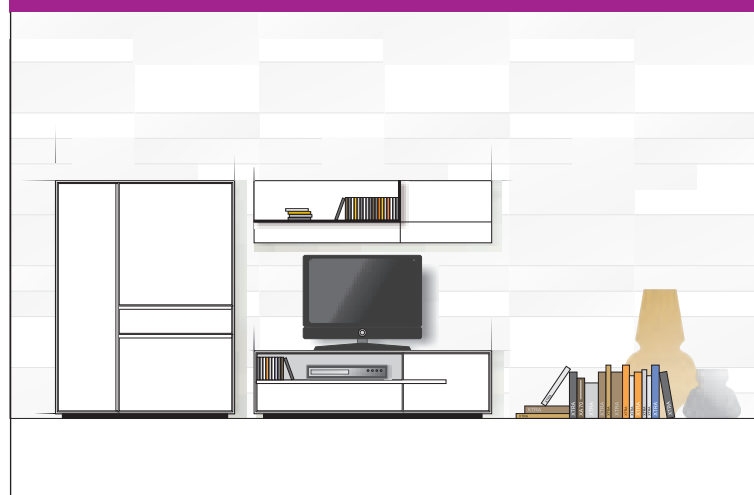

XtrA 018

Ancho cm / Width cm: 228

Ref.	Unit.	Descripción / Description	Puntos / Points
X022L05	1	XTRA MODULO 098x132 LACADO BRILLO XTRA MODULE 098x132 HIGH GLOSS	580
X002L05	1	XTRA MESA TV VIDEO 130x037 LAC BRILLO XTRA VIDEO TV TABLE 130x037 HIGH GLOSS	370
X015L05	1	XTRA ESTANTE 130x034 LAC BRILLO XTRA SHELF 130x034 HIGH GLOSS	120
PUNTOS TOTALES / TOTAL POINTS			1070