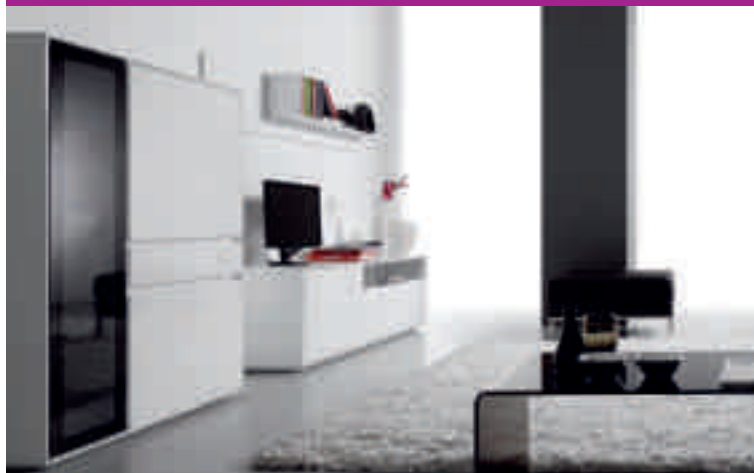

XtrA 009

Ancho cm / Width cm: 260

Ref.	Unit.	Descripción / Description	Puntos / Points
X022C01	1	XTRA MODULO 098x132 LAC BRI CRTAL XTRA MODULE 098x132 HIGH GLOSS GLASS	595
X005L05	1	XTRA MESA TV VIDEO 162x053 LAC BRILLO XTRA VIDEO TV TABLE 162x053 HIGH GLOSS	390
X016L05	1	XTRA ESTANTE 162x034 LAC BRILLO XTRA SHELF 162x034 HIGH GLOSS	135
PUNTOS TOTALES / TOTAL POINTS			1120