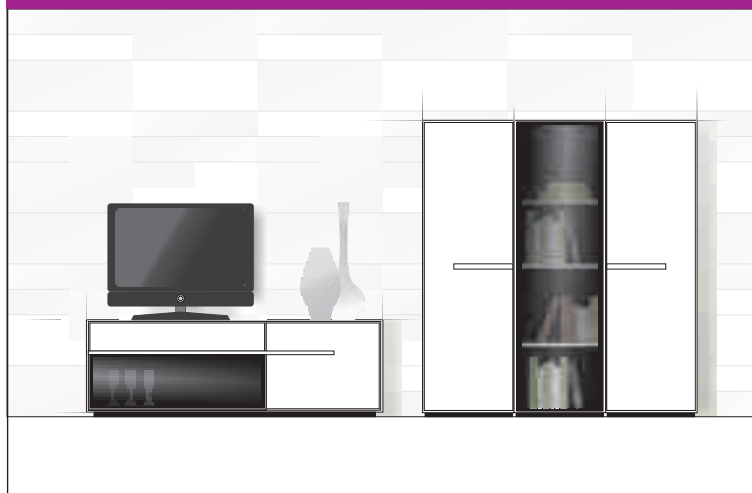

XtrA 029

Ancho cm / Width cm: 312

Ref.	Unit.	Descripción / Description	Puntos / Points
X023C01	1	XTRA MESA TV 162x053 LAC BRI CRTAL XTRA TV TABLE 162x053 HIGH GLOSS GLASS	445
X021L05	2	XTRA MODULO VERT 050x164 LAC BRI XTRA VERTICAL MODULE 050x164 HIGH GLOSS	740
X021C01	1	XTRA VITRINA VERT 050x164 LAC BRI CRTAL XTRA VERT GLASS CABINET 050x164 HIGH GLOSS GLASS	405
PUNTOS TOTALES / TOTAL POINTS			1590