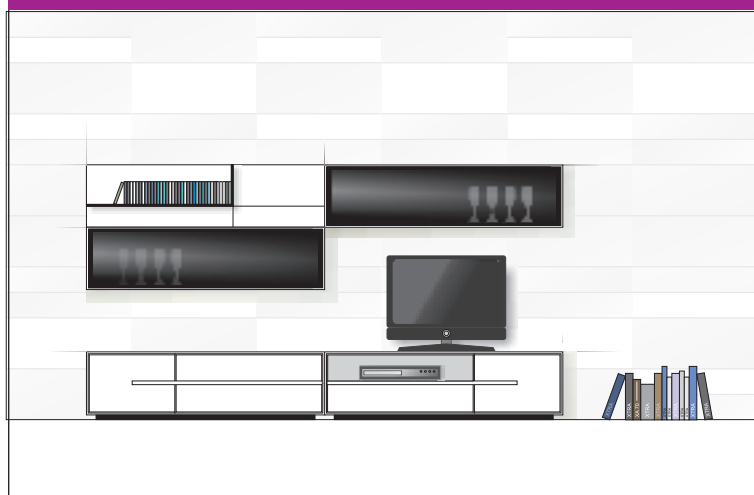

XtrA 033

Ancho cm / Width cm: 260

Ref.	Unit.	Descripción / Description	Puntos / Points
X001L05	1	XTRA MESA TV 130x037 LAC BRILLO XTRA TV TABLE 130x037 HIGH GLOSS	399
X002L05	1	XTRA MESA TV VIDEO 130x037 LAC BRILLO XTRA VIDEO TV TABLE 130x037 HIGH GLOSS	370
X020C01	2	XTRA VITRINA HORIZ 130x034 LAC BRI CRTAL XTRA HORIZ GLASS CABINET 130x034 HIGH GLOSS GLASS	710
X015L05	1	XTRA ESTANTE 130x034 LAC BRILLO XTRA SHELF 130x034 HIGH GLOSS	120
PUNTOS TOTALES / TOTAL POINTS			1599