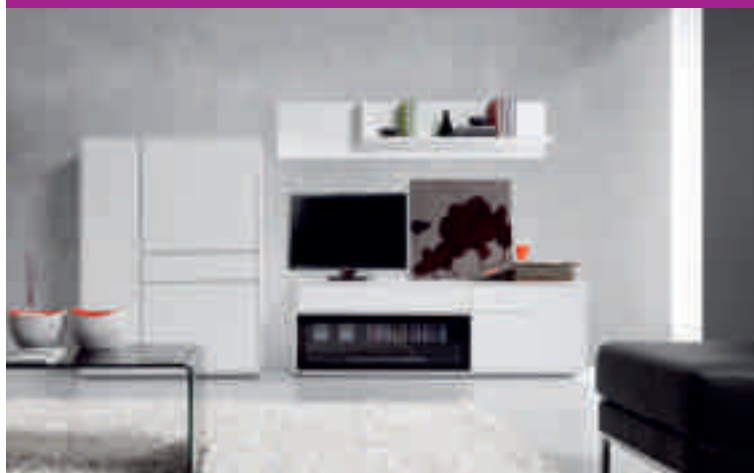

XtrA 008

Ancho cm / Width cm: 260

Ref.	Unit.	Descripción / Description	Puntos / Points
X022L05	1	XTRA MODULO 098x132 LACADO BRILLO XTRA MODULE 098x132 HIGH GLOSS	580
X016L05	1	XTRA ESTANTE 162x034 LAC BRILLO XTRA SHELF 162x034 HIGH GLOSS	135
X023C01	1	XTRA MESA TV 162x053 LAC BRI CRTAL XTRA TV TABLE 162x053 HIGH GLOSS GLASS	445
PUNTOS TOTALES / TOTAL POINTS			1160