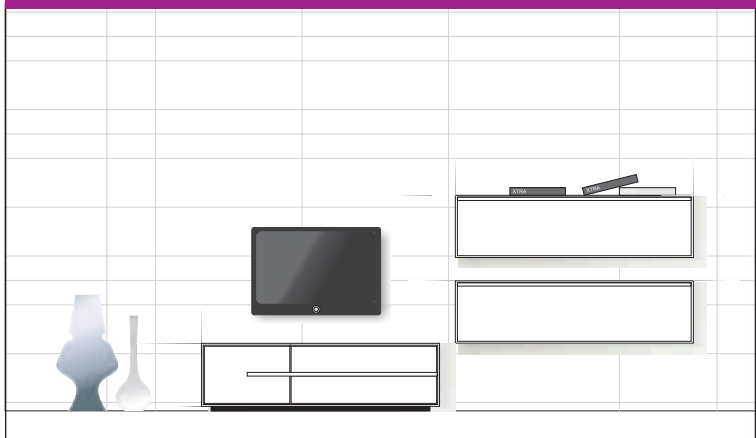

XtrA 015

Ancho cm / Width cm: 260

Ref.	Unit.	Descripción / Description	Puntos / Points
X001L05	1	XTRA MESA TV 130x037 LAC BRILLO XTRA TV TABLE 130X037 HIGH GLOSS	390
X020L05	2	XTRA MODULO HORIZ 130x034 LAC BRI XTRA HORIZ MODULE 130x034 HIGH GLOSS	650
PUNTOS TOTALES / TOTAL POINTS			1040