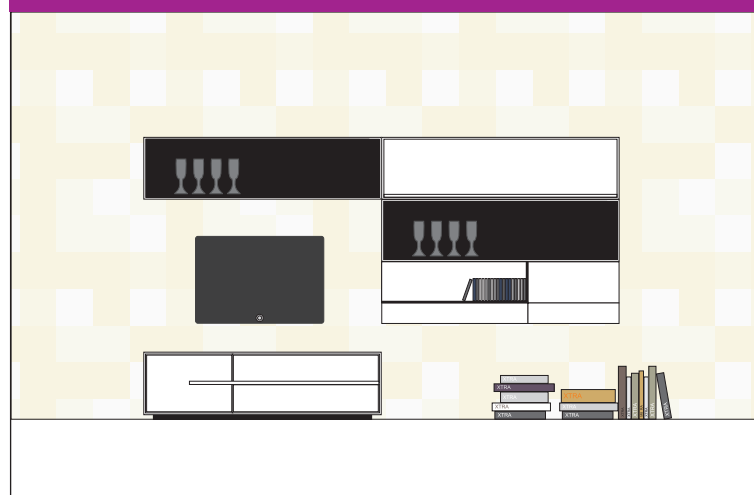

XtrA 023

Ancho cm / Width cm: 260

Ref.	Unit.	Descripción / Description	Puntos / Points
X020C01	2	XTRA VITRINA HORIZ 130x034 LAC BRI CRTAL XTRA HORIZ GLASS CABINET 130x034 HIGH GLOSS GLASS	710
X015L05	1	XTRA ESTANTE 130x034 LAC BRILLO XTRA SHELF 130x034 HIGH GLOSS	120
X020L05	1	XTRA MODULO HORIZ 130x034 LAC BRI XTRA HORIZ MODULE 130x034 HIGH GLOSS	325
X001L05	1	XTRA MESA TV 130x037 LAC BRILLO XTRA TV TABLE 130x037 HIGH GLOSS	399
PUNTOS TOTALES / TOTAL POINTS			1554