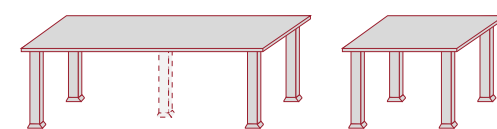

210 x 205 x 74  
190 x 205 x 74

Mesa + Mueble soporte  
Bureau + Meuble porteur  
Desk + Pedestal Cabinet

231 x 221 x 74  
211 x 221 x 74

Mesa + Faldón  
Bureau + Voile de Fond  
Desk + Modesty panel

210 x 95 x 74  
190 x 95 x 74

Mesas de juntas  
Tables de réunion  
Meeting tables

240 x 120 x 74  
200 x 120 x 74

125 x 125 x 74

Grupo Forma 5, S.L.u.  
Acueducto 12-14  
Polígono Industrial Carretera de la Isla  
41703 Dos Hermanas  
Sevilla ESPAÑA