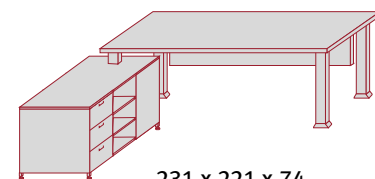

# Di.15

**ESPECIFICACIONES TÉCNICAS**  
**CARACTERISTIQUES TECHNIQUES**  
**TECHNICAL FEATURES**

**ALGUNAS CONFIGURACIONES**  
**QUELQUES CONFIGURATIONS**  
**SOME CONFIGURATIONS**

Mesa + Ala con Buc soporte  
Bureau + Retour avec Caisson porteur  
Desk + return with pedestal

210 x 205 x 74  
190 x 205 x 74

Mesa + Mueble soporte  
Bureau + Meuble porteur  
Desk + Pedestal Cabinet

231 x 221 x 74  
211 x 221 x 74

Mesa + Faldón  
Bureau + Voile de Fond  
Desk + Modesty panel

210 x 95 x 74  
190 x 95 x 74