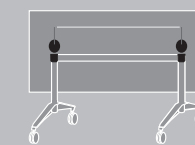

Detalles / Détails / Details

Rueda
Roulettes
Wheels

Nivelador
Niveleurs
Levelling device

Mecanismo de abatimiento
Mécanisme d'abattement
Folding mechanism

Medidas / Mesures / Dimensions

160 x 67 x 73,5/107
140 x 67 x 73,5/107
120 x 67 x 73,5/107